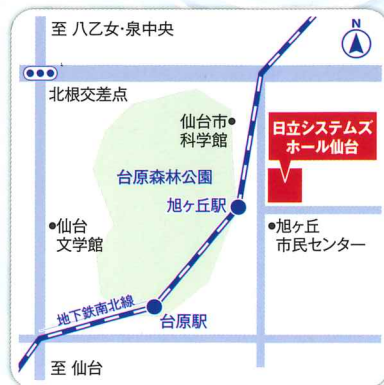

〒981-0904 仙台市青葉区旭ヶ丘3-27-5 TEL 022-276-2110

■仙台市営地下鉄南北線「旭ヶ丘駅」下車、東1番出口より徒歩3分 ■仙台市営バス バス停「旭ヶ丘駅」より徒歩2分

※駐車場の収容台数には、限りがございます。公共交通機関のご利用をお勧めいたします。

お問合せ

チェロアンサンブル ネクサス

[E-mail] nexuscellomusic@gmail.com

[協 賛] カプリチオーザ ザ・モール仙台長町店、法律事務所あかり、アヴィエスホーム、学校法人荒巻学園あらまき幼稚園、株式会社フクヤジャパン、
 勾当台公園歯科、国際行政書士法人オフィスフォーユー、(有)仙台弦楽器、松華堂菓子店 (順不同)
 [助 成] 公益財団法人仙台市市民文化事業団、公益財団法人宮城県文化振興財団
 [後 援] 仙台市、仙台市教育委員会、公益財団法人宮城県文化振興財団、公益財団法人仙台市市民文化事業団、河北新報社